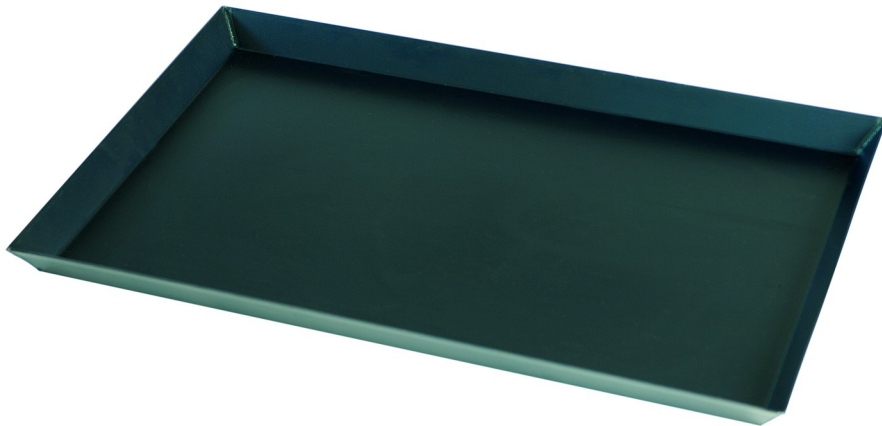

Teglie rettangolari in lamiera bluita serie TLN

-MATERIALE: Lamiera Bluita

ARTICOLO:	PESO in kg.:	Dimensioni	Tipo Bordo:	Spessore lamiera mm
TLN406020	1,85	40x60 cm	3 cm svasato	0,8
TLN406020BD	1,85	40x60 cm	2 cm dritto	0,8